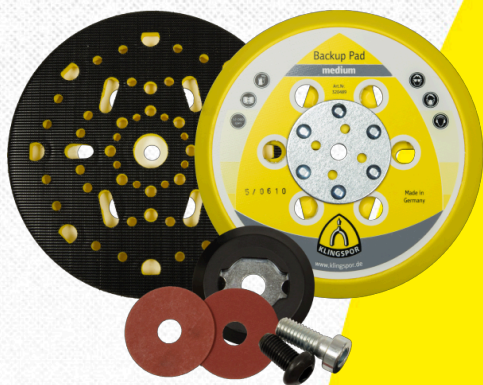

# Podloga sa multi otvorima za vibracione brusilice

## HST 555

### Korist od proizvoda

Odlično prijanjanje svih fino oslojenih samopričvršćavajućih diskova, sa samopričvršćavajućim slojem otpornim na toplotu - Za standardne vrste otvora kao i za raznovrsne multi otvore - Kompatibilan na svim vibracionim brusilicama

Prečnik u mm	Tvrdoća	Adapter	Držač	Tvrdoća	Maks. RPM	Pakovanje jedinica/pakovanju	Kataloški broj
150	soft	Festool adapter	navoj M8/ 5/16"	soft	12000 1/min	1	320488
150	medium	Festool adapter	navoj M8/ 5/16"	medium	12000 1/min	1	320489
150	hard	Festool adapter	navoj M8/ 5/16"	hard	12000 1/min	1	320587